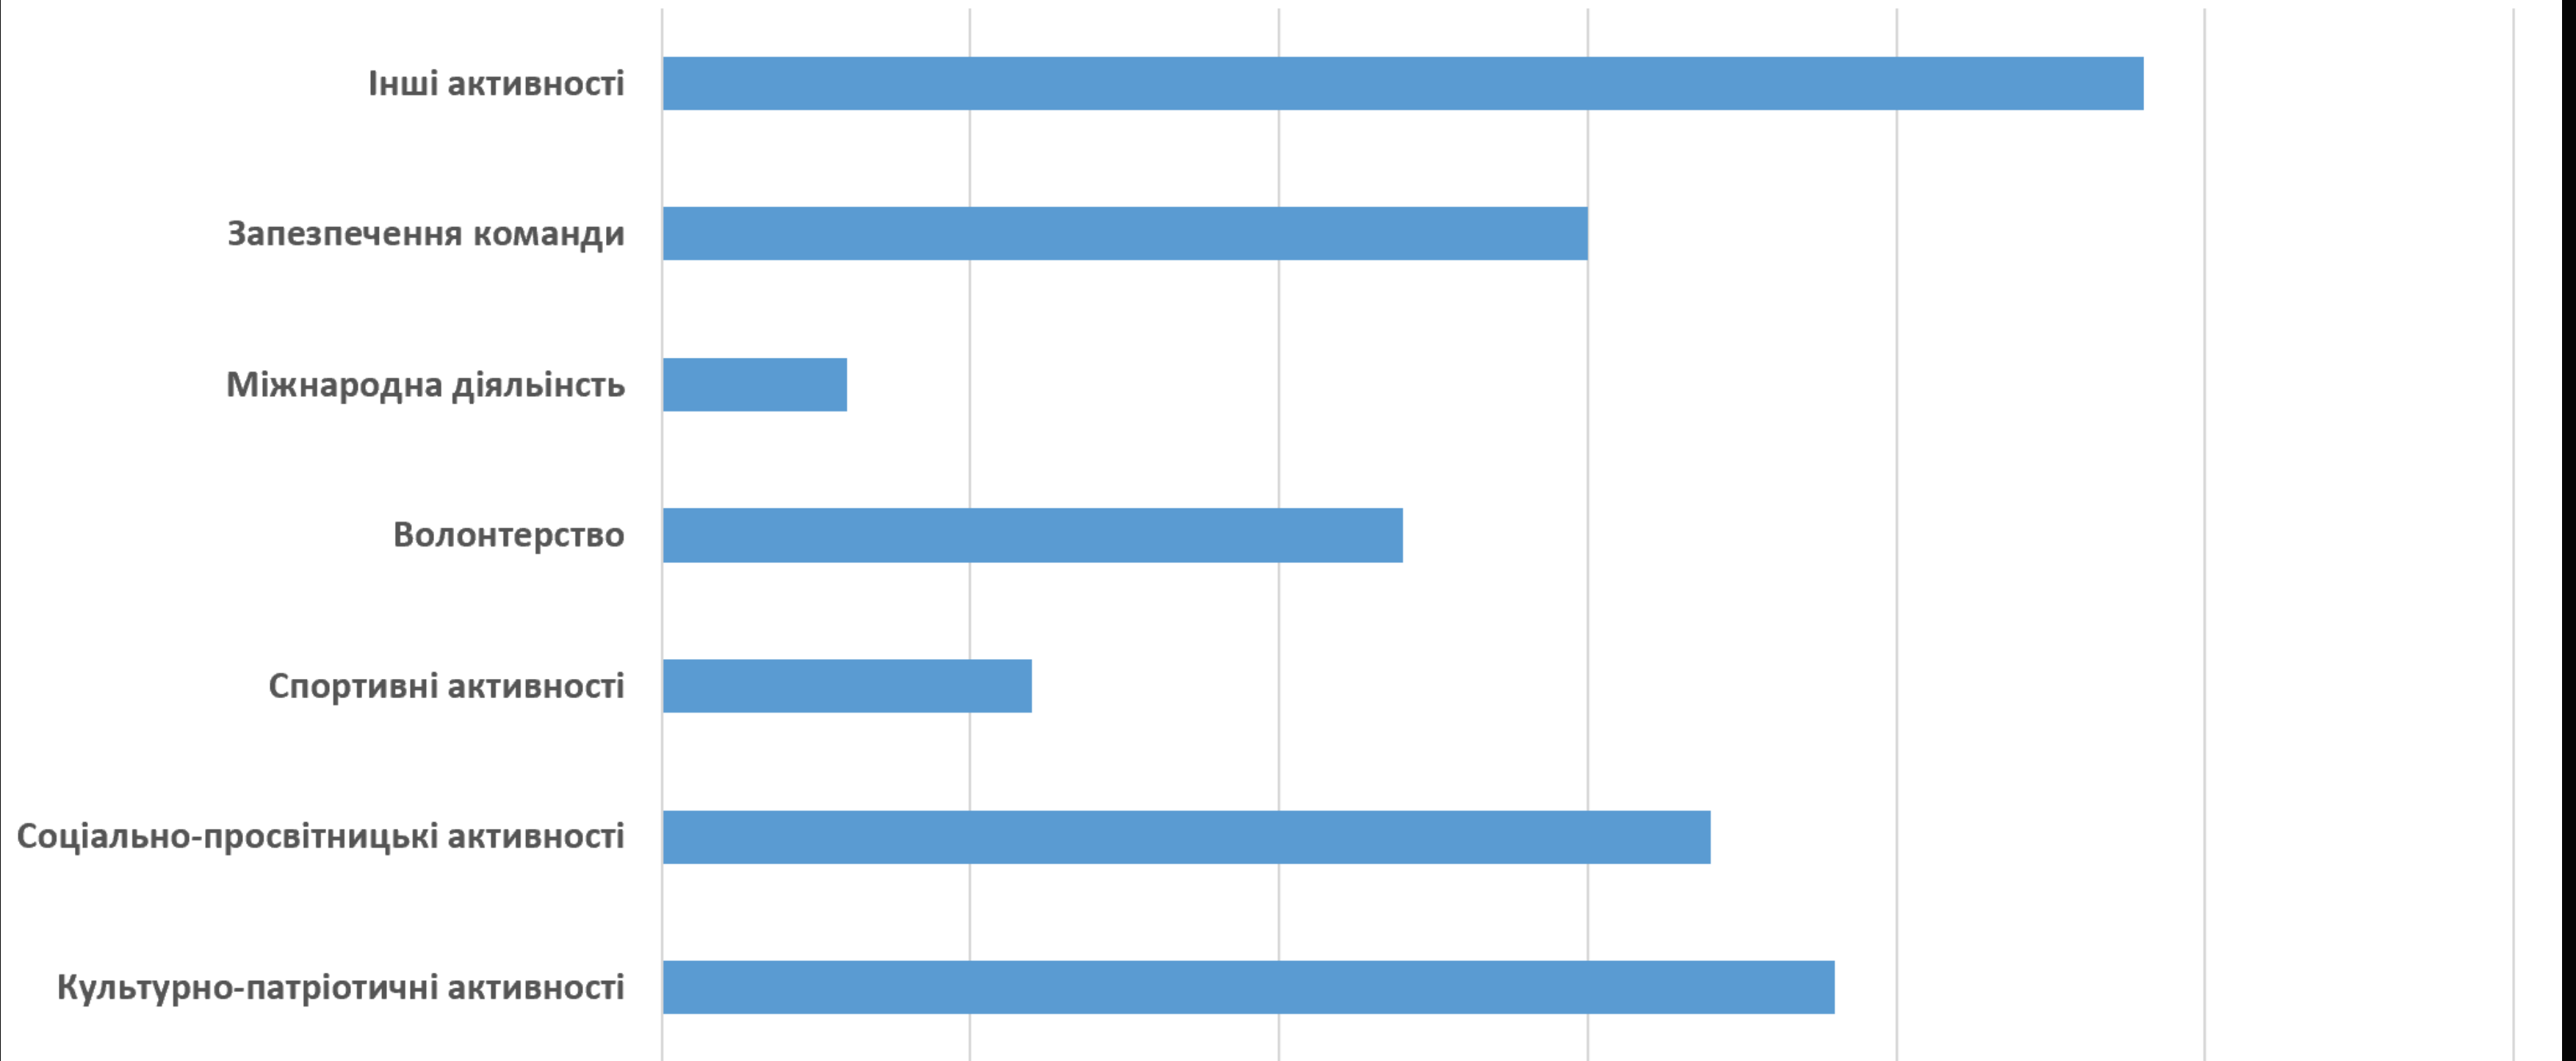

Частка активностей по сферам

Культурно-патріотичні активності	Соціально-просвітницькі активності	Спортивні активності	Волонтерство	Міжнародна діяльність	Забезпечення команди	Інші активності
19	17	6	12	3	15	24