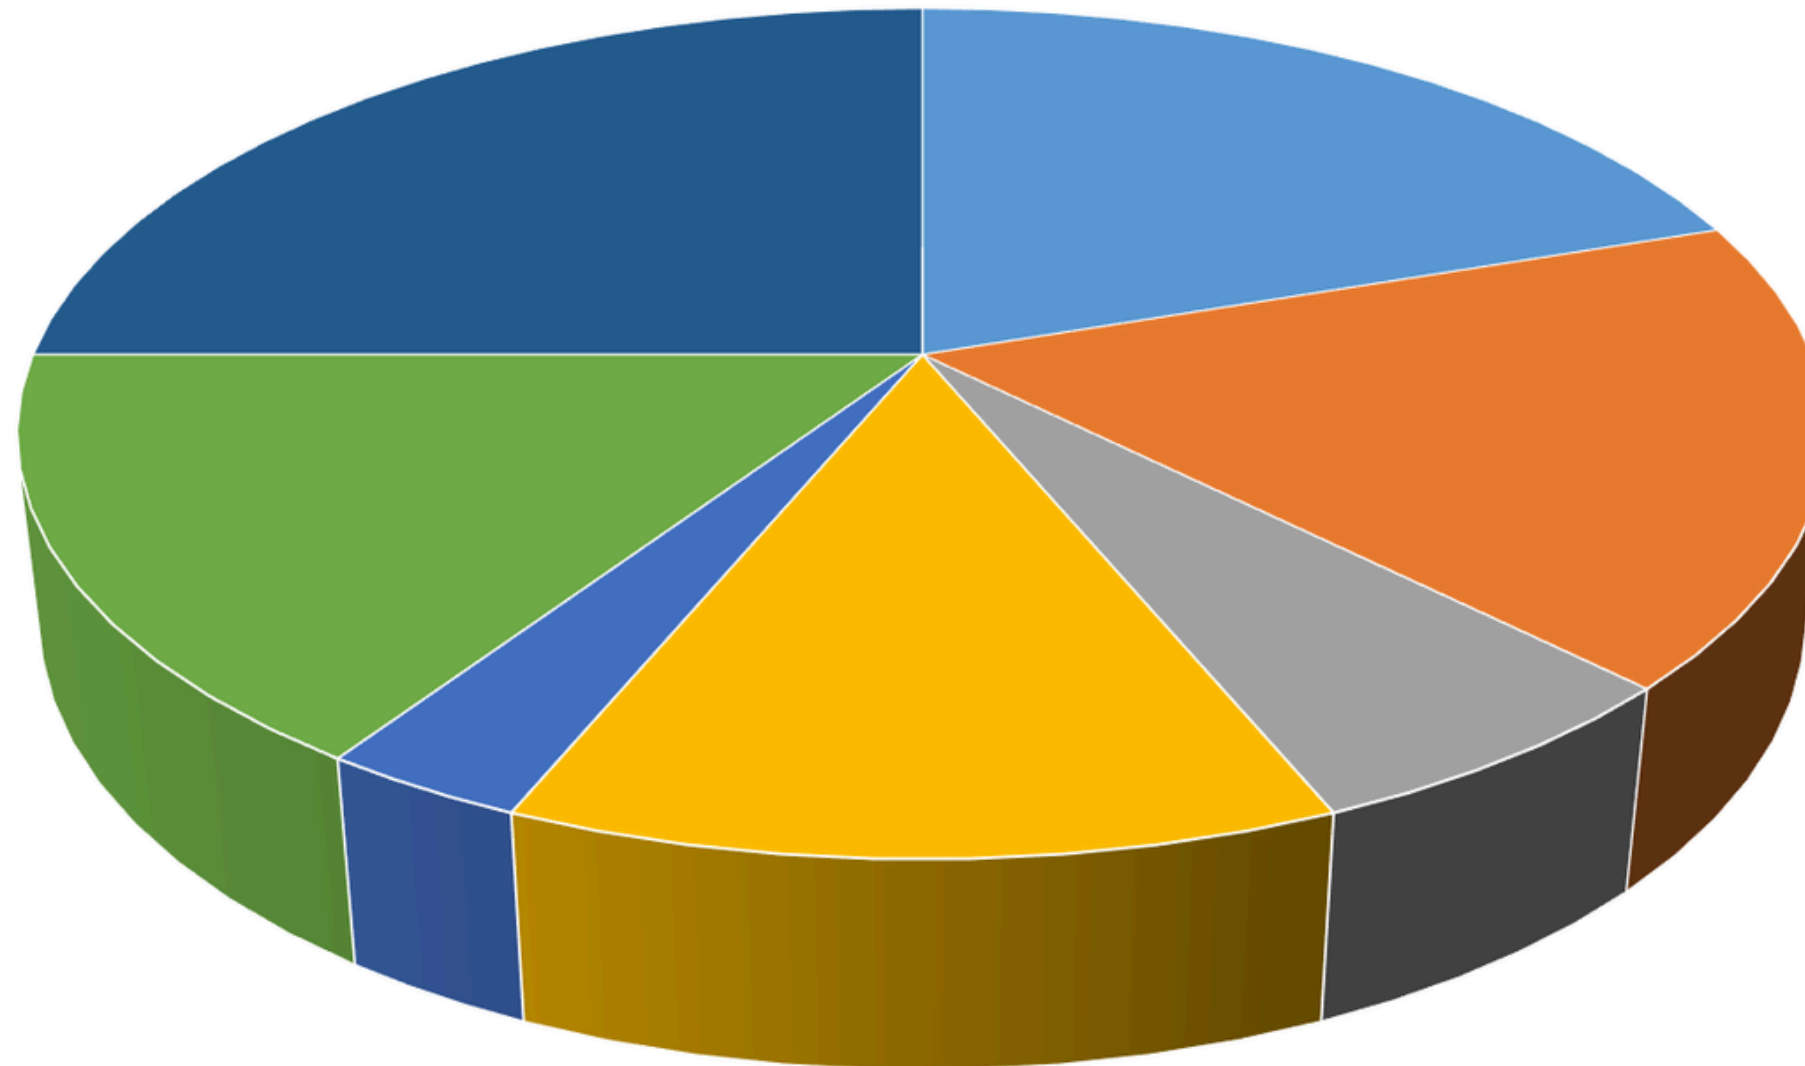

Частка активностей по сферам

- Культурно-патріотичні активності
- Соціально-просвітницькі активності
- Спортивні активності
- Волонтерство
- Міжнародна діяльність
- Забезпечення команди
- Інші активності

Культурно-патріотичні активності	Соціально-просвітницькі активності	Спортивні активності	Волонтерство	Міжнародна діяльність	Забезпечення команди	Інші активності
19	17	6	12	3	15	24